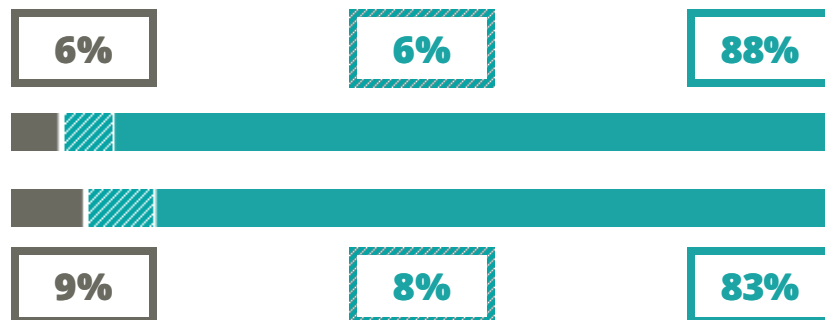

GALILEO FERRARIS

SCIENTIFICO

C.SO MONTEVECCHIO 67, TORINO(TORINO)

Indice FGA: **78.97/100**

Forchetta: [75.92- 82.14]

VOTO MEDIO MATURITA'
IMMATRICOLATI

VOTO MEDIO MATURITA'
NON IMMATRICOLATI

NUMERO MEDIO
DIPLOMATI PER ANNO

TASSI D'ISCRIZIONE E ABBANDONO

- Non si immatricolano
- Si immatricolano e non superano il I anno
- Si immatricolano e superano il I anno

COSA SCELGONO GLI IMMATRICOLATI?

Quali sono le aree disciplinari più gettonate dai diplomati di questa scuola?
E in quali atenei si immatricolano con maggior frequenza?